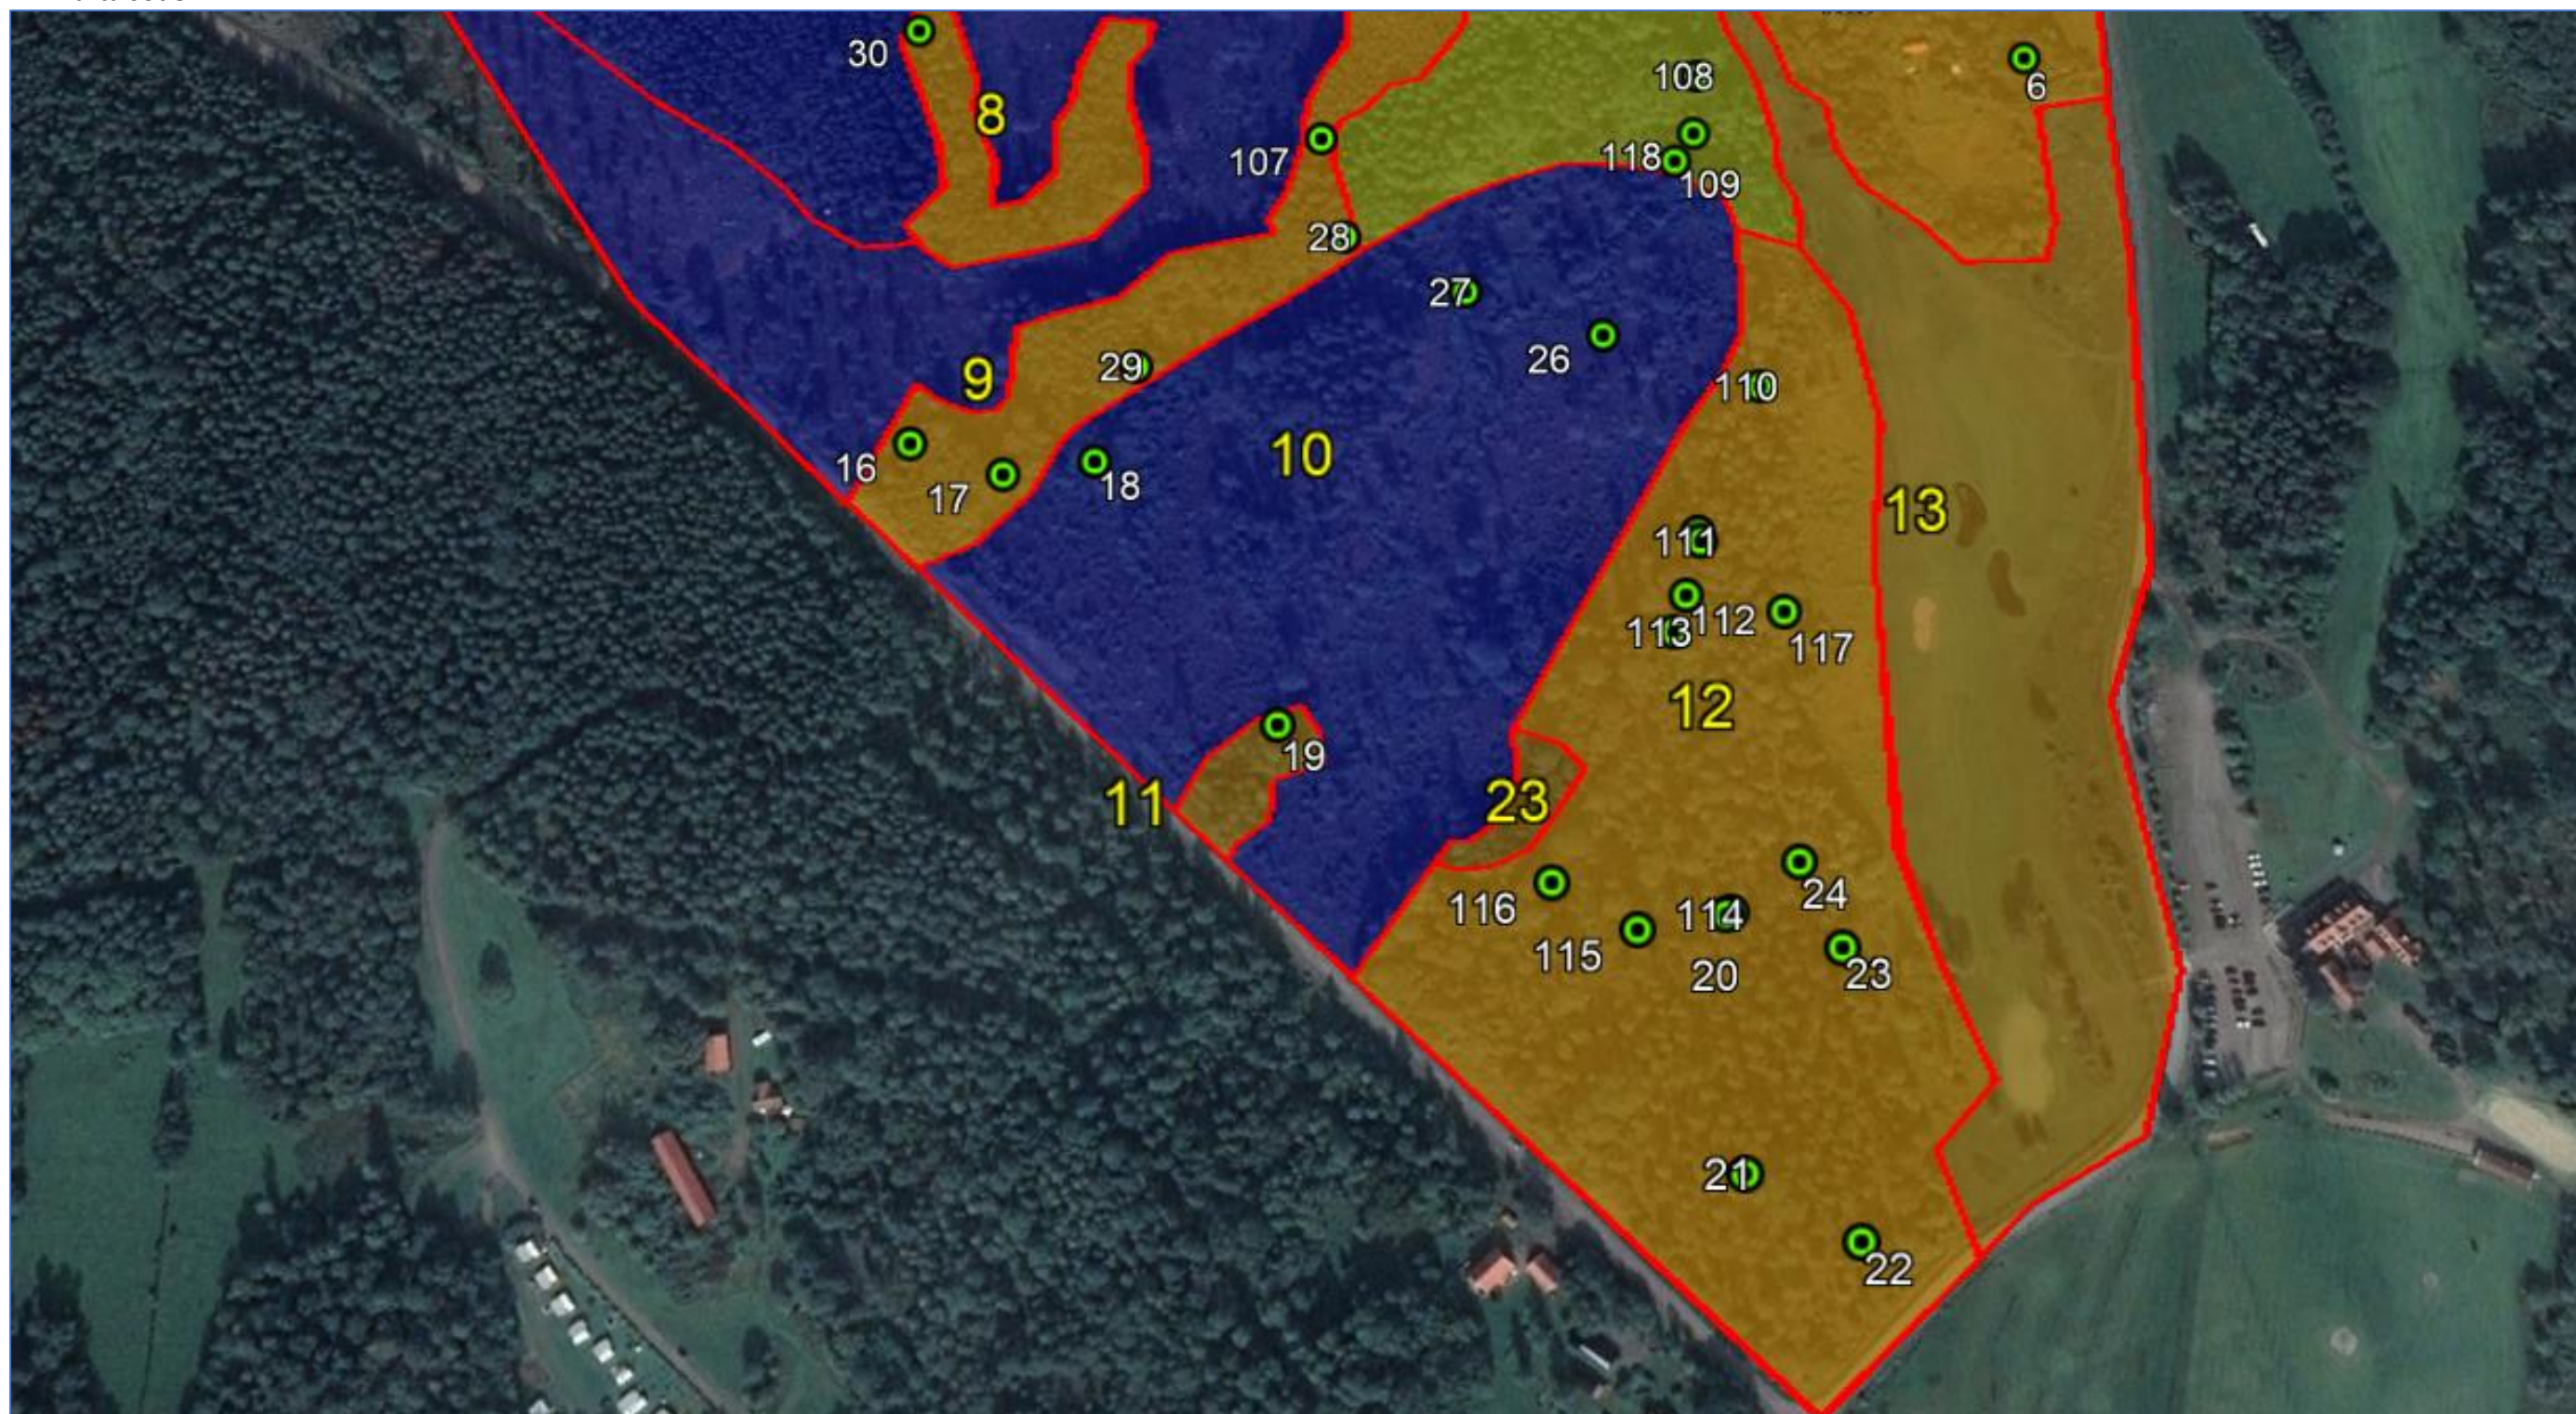

NVI-karta norr

NVI-karta söder

### Teckenförklaring

 Rött – Naturvärdesobjekt med högt naturvärde – klass 2, delområdesnummer = gul siffra

 Orange – Naturvärdesobjekt med påtagligt naturvärde – klass 3

 Gult – Naturvärdesobjekt med visst naturvärde – klass 4

 Blått – Naturvärdesobjekt med lågt naturvärde – klass 5

 Numrerade värdelement och naturvårdsarter