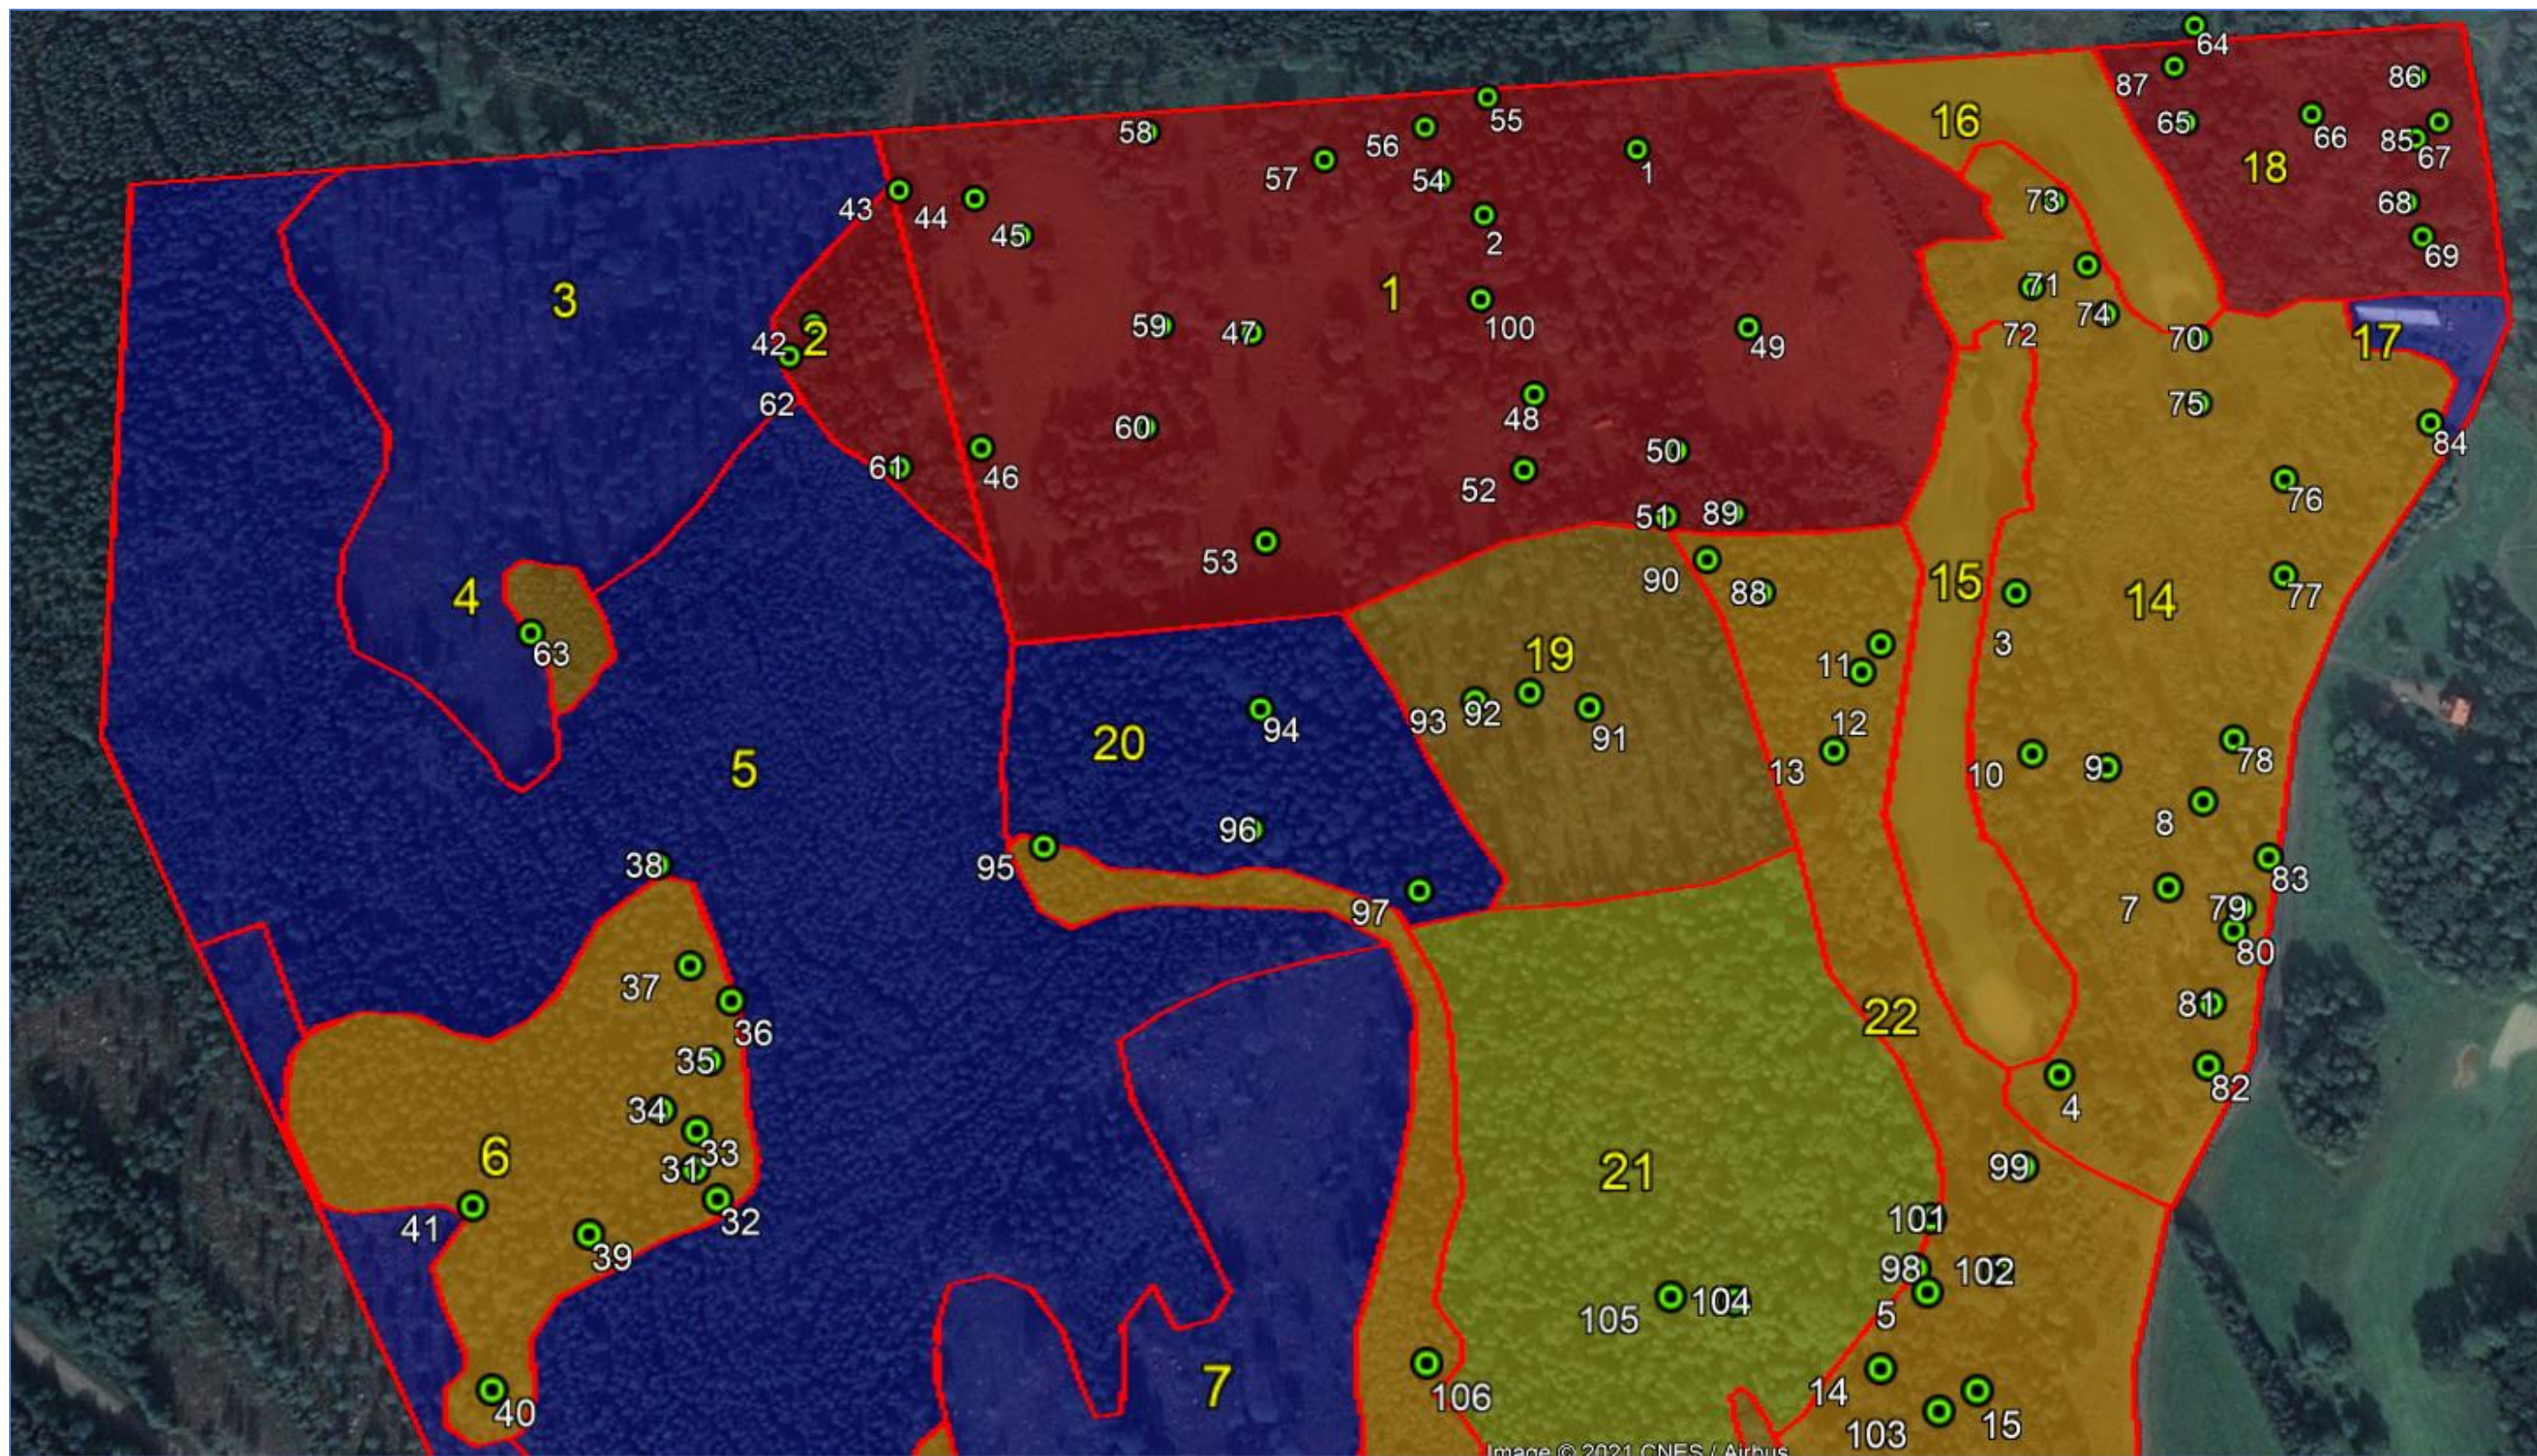

NVI-karta norr

NVI-karta söder

### Teckenförklaring

 Rött – Naturvärdesobjekt med högt naturvärde – klass 2, delområdesnummer = gul siffra

 Orange – Naturvärdesobjekt med påtagligt naturvärde – klass 3

 Gult – Naturvärdesobjekt med visst naturvärde – klass 4

 Blått – Naturvärdesobjekt med lågt naturvärde – klass 5

 Numrerade värdelement och naturvårdsarter